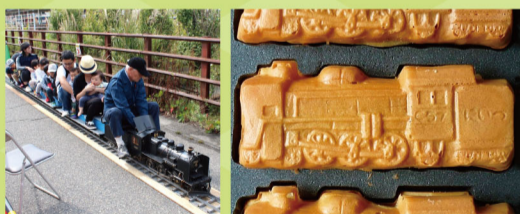

レールフェスタ in にいつ 2022

(株)総合車両製作所 新津事業所
TEL.0250-23-4900

時間 10:00~15:30

会場 総合車両製作所 新津事業所

※駐車場はありません